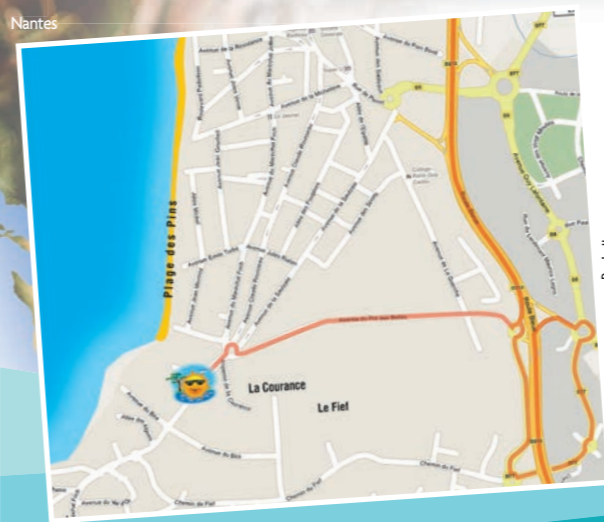

Saint-Nazaire
SAINT-BRÉVIN-LES-PINS
 Nantes

Camping La Courance ***

- Emplacement locatif
- Emplacement résidentiel
- Emplacement nu
- Centre d'hébergement Jean-Vincent
- Aire de barbecue
- Lave-linge, sèche-linge
- locaux poubelles

Avenue du Maréchal Foch

Avenue Palletier d'Osly

Service
 Bar Restaurant
 Animation
 Aire de jeux
 Girafe

Accueil

Accès plage

Réunion
 salle de restauration

Pétanque

Avenue du Béa